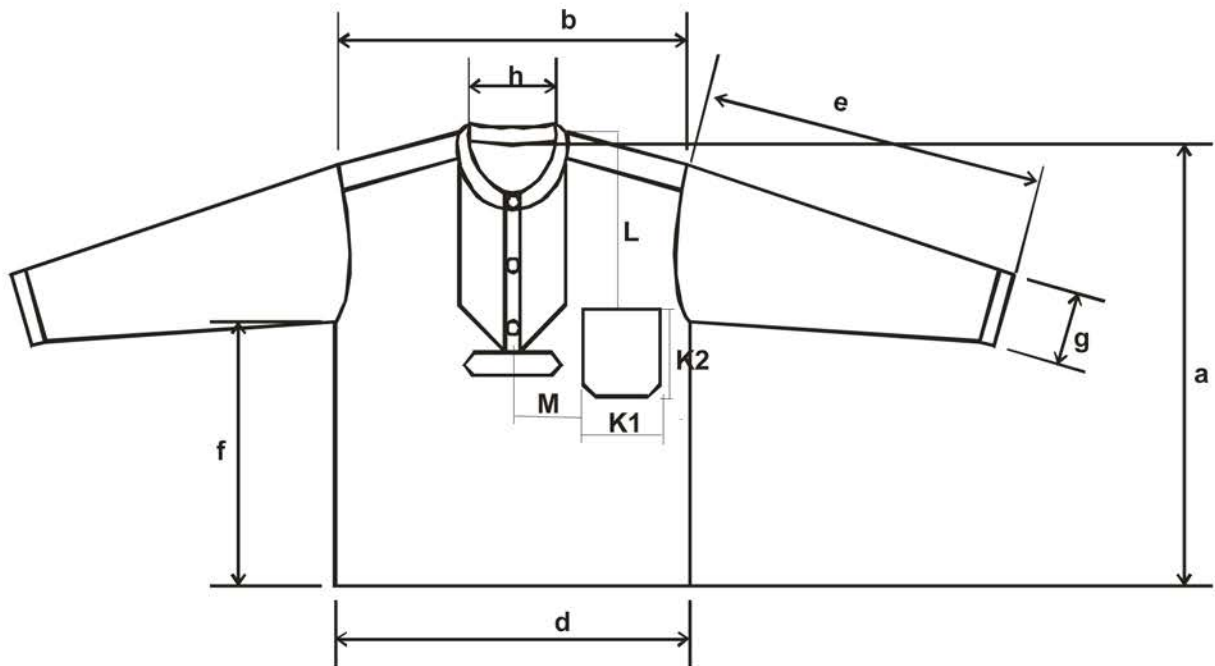

Maßtabelle Fischerhemd Basic (Artikelnr 1125 & 6009)

	cm	S	M	L	XL	2XL	3XL
Rückenlänge	a	71	73	74	76	77	79
Schulterbreite	b	42	45	47	49	52	55
Weite	d	54	60	66	72	78	83
Ärmellänge	e	60	61	62	63	64	64
Seitenlänge	f	46	47	48	49	50	50
Armlochumfang	g	19	20	22	24	26	28
Halsumfang	h	41	44	47	51	53	57
Tasche	K	15x17	15x17	15x17	15x17	15x17	15x17
Tasche	L	24	24	24	25	25	27
Tasche	M	8	8	9	9	10	11